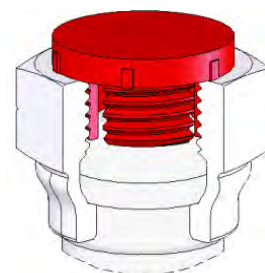

PLM

Protection plugs (male plug)

Tappi di protezione (tappo maschio)

Part number	Thread/Filetto				
	UNF/UN	BSPP/BSPT	NPTF	ORFS	METRIC
PLUG-01MV	-	1/8"-28	1/8"-27	-	M10X1,5
PLUG-21MV	7/16"-20	-	-	-	-
PLUG-02MV	1/2"-20	1/4"-19	1/4"-18	-	M12X1,5
PLUG-23MV	9/16"-18	-	-	9/16"-18	M14X1,5
PLUG-03MV	5/8"-18	3/8"-19	3/8"-18	-	M16X1,5
PLUG-13MV	-	-	-	11/16"-16	M18X1,5
PLUG-25MV	3/4"-16	-	-	-	-
PLUG-04MV	-	1/2"-14	1/2"-14	-	M20X1,5
PLUG-36MV	-	-	-	13/16"-16	-
PLUG-05MV	7/8"-14	5/8"-14	-	-	M22X1,5
PLUG-37MV	-	-	-	1"-14	-
PLUG-20MV	-	-	-	-	M24X1,5
PLUG-06MV	1.1/16"-12	3/4"-14	3/4"-14	-	M26X1,5
PLUG-29MV	1.3/16"-12	-	-	1.3/16"-12	M30X2/M30X1,5
PLUG-07MV	1.5/16"-12	1"-11	1"-11.1/2	-	-
PLUG-15MV	-	-	-	-	M36X2/M36X1,5
PLUG-38MV	-	-	-	1.7/16"-12	-
PLUG-32MV	-	-	-	-	M38X1,5
PLUG-27MV	1.5/8"-12	-	-	-	-
PLUG-08MV	-	1.1/4"-11	1.1/4"-11.1/2	-	-
PLUG-33MV	-	-	-	-	M42X1,5
PLUG-16MV	-	-	-	1.11/16"-12	M42X2
PLUG-17MV	-	-	-	-	M45X1,5/M45X2
PLUG-09MV	1.7/8"-12	1.1/2"-11	1.1/2"-11.1/2	-	-
PLUG-40MV	-	-	-	2"-12	-
PLUG-18MV	-	-	-	-	M52X2
PLUG-10MV	-	2"-11	2"-11.1/2	-	-
PLUG-28MV	2.1/2"-12	-	-	-	-

Also available in versions with snap caps.

Disponibili anche alcune versioni con tappi a pressione.