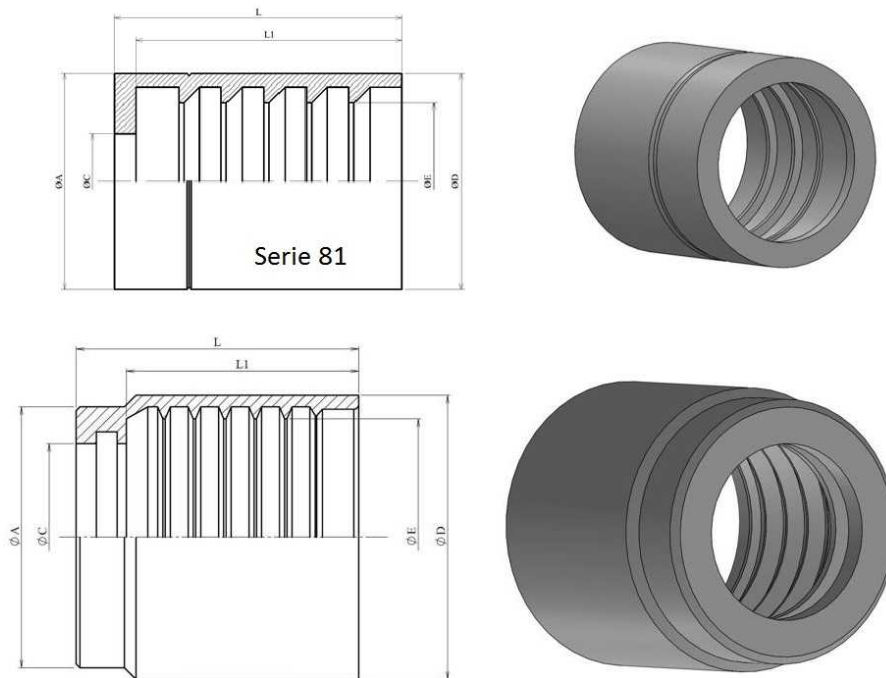

**Ferrules R1AT/R2AT/1SN/2SN/R16/2SC/3TE**

Stainless Steel AISI 316-L

1/1

Part n°	DN	L	L1	ØA	ØC	ØD	ØE
<b>810200300</b>	3/16"-R1AT	27	25	19	9,2	19	13
<b>ZPF221200300</b>	3/16"	23,5		18,8	9,7	21	14,6
<b>ZPF221200400</b>	1/4"	30	24,5	21,8	11,7	23	15,7
<b>ZPF221200500</b>	5/16"	30	24,2	22,8	13,3	24	17,3
<b>ZPF221200600</b>	3/8"	31	25	25	14,9	26	19,7
<b>ZPF221200800</b>	1/2"	32	25,4	28	18,7	30	24
<b>ZPF221201000</b>	5/8"	36	28,9	31,8	21,5	33	26,2
<b>ZPF221201200</b>	3/4"	42,5	34,2	35,75	24,6	38	30,6
<b>ZPF221201600</b>	1"	51	42,7	43,3	31	46	39
<b>ZPF221202000</b>	1"1/4	58,5	48,1	55	38,9	59	49,2
<b>ZPF221202400</b>	1"1/2	61,5	50,9	62,4	44,1	67	56
<b>ZPF221203200</b>	2"	74,5	64,1	76	58	80	68,7
<b>ZPF221204000</b>	2"1/2	72	65,5	90.5	71,5	95	83
<b>ZPF221204800</b>	3"	80	71,5	105.5	85,2	110	97