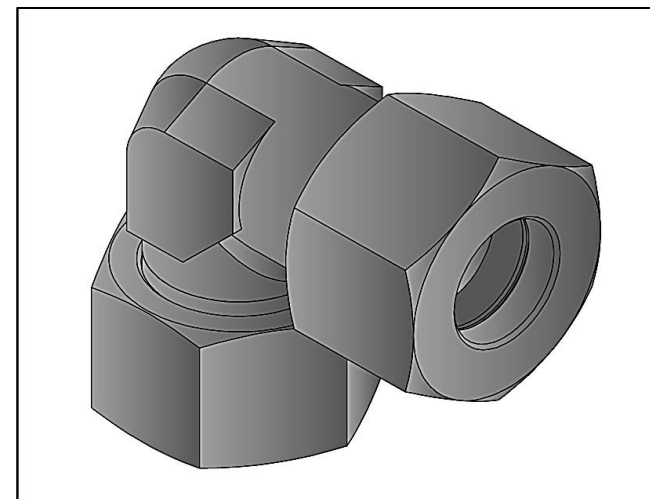

EWVD

24° Dichtkegelanschluss mit O-Ring - Schneidringanschluss / 24° DKO swivel with O-ring - Cutting Ring Connection

- Einstellbare 90° Winkelverschraubung mit 24° Dichtkegel und 24° Konus
 - L- und S-Reihe
 - Abdichtung durch Viton O-Ring ISO 3601
 - Gewinde: M
 - ISO 8434-1 / DIN 3865 / DIN 2353
-
- 90° elbow connector with 24° DKO swivel and 24° cone end
 - L- and S-series
 - sealing by Viton O-ring ISO 3601
 - thread: M
 - ISO 8434-1 / DIN 3865 / DIN 2353