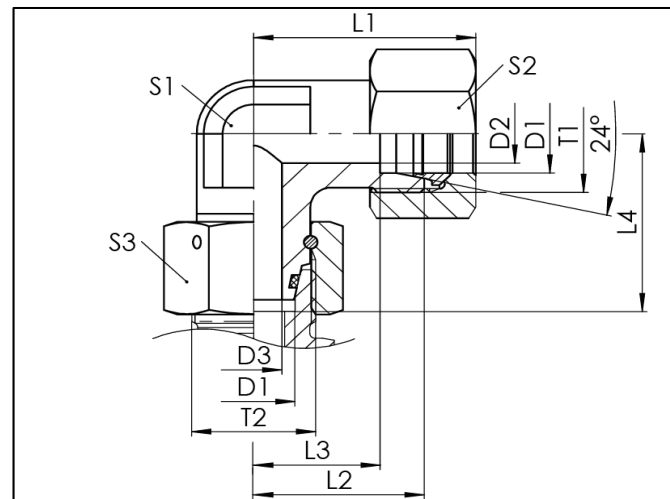

EWVD

24° Dichtkegelanschluss mit O-Ring - Schneidringanschluss / 24° DKO swivel with O-ring - Cutting Ring Connection

- Einstellbare 90° Winkelverschraubung mit 24° Dichtkegel und 24° Konus
 - L- und S-Reihe
 - Abdichtung durch Viton O-Ring ISO 3601
 - Gewinde: M
 - ISO 8434-1 / DIN 3865 / DIN 2353
-
- 90° elbow connector with 24° DKO swivel and 24° cone end
 - L- and S-series
 - sealing by Viton O-ring ISO 3601
 - thread: M
 - ISO 8434-1 / DIN 3865 / DIN 2353