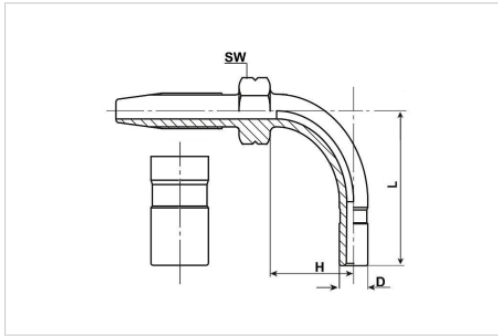

## Hose studs 90°

### Steel zinc-nickel / CrVIF

Item No.	Hose Ø	D	H	L	SW	Bag	Box
100-059-4	4,1 x 8,75	4	14	30	10	50	500
100-052	4,1 x 8,75	6	13	21	10	100	500
100-059	4,1 x 8,75	6	14	33	10	100	500
100-062	4,1 x 8,75	6	17	28	10	100	500
100-053	4,1 x 8,75	6	28	37	10	100	500
100-056	4,1 x 8,75	6	28	53	10	100	500
3511-110	4,1 x 8,75	1/4"	28	37	11	100	500
3511-113	4,1 x 8,75	3/16"	14	32	10	100	500
100-063	6,35 x 11,3	6	22	45	12	50	500
100-073	6,35 x 11,3	8	23	36	12	50	500
100-076	6,35 x 11,3	8	23	55	12	50	500
100-083	6,35 x 11,3	10	23	36	12	50	250

### Stainless steel 1.4401 / 316 / V4A

Item No.	Hose Ø	D	H	L	SW	Bag	Box
100-053-VA	4,1 x 8,75	6	28	37	10	25	500
100-053-8-VA	4,1 x 8,75	8	28	37	10	25	500
3511-210	6,35 x 11,3	6	22	45	12	25	250
100-073-VA	6,35 x 11,3	8	23	36	12	25	250

#### Steel zinc-nickel / CrVIF

Item No.	Hose Ø	D	H	L	SW	Bag	Box
100-053-NUT	4,1 x 8,75	6	28	37	10	100	1000
100-056-NUT	4,1 x 8,75	6	28	53	10	100	500
3511-111	4,1 x 8,75	1/4"	28	37	11	100	500
3511-112	1/8" x 5/16"	1/4"	27 mm / 1,06"	35 mm / 1,38"	11 mm / 7/16"	100	500
3511-117	1/8" x 5/16"	6	27 mm / 1,06"	35 mm / 1,38"	11 mm / 7/16"	100	500