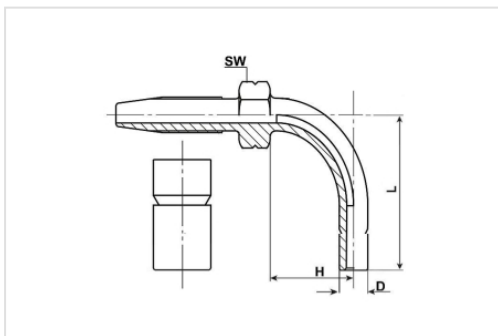

### Stainless steel 1.4401 / 316 / V4A

Item No.	Hose Ø	D	H	L	SW	Bag	Box
100-053-VA	4,1 x 8,75	6	28	37	10	25	500
100-053-8-VA	4,1 x 8,75	8	28	37	10	25	500
3511-210	6,35 x 11,3	6	22	45	12	25	250
100-073-VA	6,35 x 11,3	8	23	36	12	25	250

Item No.	Hose Ø	D	H	L	SW	Bag	Box
3511-212	6,35 x 11,3	10	23	36	12	25	500

#### Steel zinc-nickel / CrVIF

Item No.	Hose Ø	D	H	L	SW	Bag	Box
100-053-NUT	4,1 x 8,75	6	28	37	10	100	1000
100-056-NUT	4,1 x 8,75	6	28	53	10	100	500
3511-111	4,1 x 8,75	1/4"	28	37	11	100	500
3511-112	1/8" x 5/16"	1/4"	27 mm / 1,06"	35 mm / 1,38"	11 mm / 7/16"	100	500
3511-117	1/8" x 5/16"	6	27 mm / 1,06"	35 mm / 1,38"	11 mm / 7/16"	100	500

#### Steel zinc-nickel / CrVIF

Item No.	Hose Ø	D	H	L	SW	Bag	Box
100-059-NUT-V	4,1 x 8,75	6	14	33	10	100	500

**Steel zinc-nickel / CrVIF**

Item No.	Schlauch Ø	G	H	L	SW	SW1	Bag	Box
3511-114	4,1 x 8,75 4,1 x 8,75	JIC37°7/16	20,7	25,7	14	14	50	500