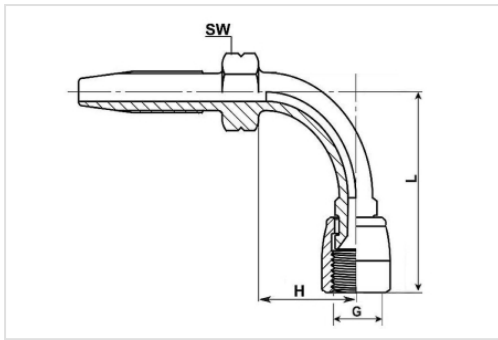

#### Steel zinc-nickel / CrVIF

Item No.	Hose Ø	D	H	L	SW	Bag	Box
100-053-NUT	4,1 x 8,75	6	28	37	10	100	1000
100-056-NUT	4,1 x 8,75	6	28	53	10	100	500
3511-111	4,1 x 8,75	1/4"	28	37	11	100	500
3511-112	1/8" x 5/16"	1/4"	27 mm / 1,06"	35 mm / 1,38"	11 mm / 7/16"	100	500
3511-117	1/8" x 5/16"	6	27 mm / 1,06"	35 mm / 1,38"	11 mm / 7/16"	100	500

#### Steel zinc-nickel / CrVIF, black

Item No.	Hose Ø	D	H	L	SW	Bag	Box
3511-116	4,1 x 8,75	6	17	28	10	100	500
100-053-NUT-SW	4,1 x 8,75	6	28	37	10	100	500
100-056-NUT-SW	4,1 x 8,75	6	28	53	10	100	500

#### Steel zinc-nickel / CrVIF

Item No.	Hose Ø	D	H	L	SW	Bag	Box
100-059-NUT-V	4,1 x 8,75	6	14	33	10	100	500

**Steel zinc-nickel / CrVIF**

Item No.	Schlauch Ø	G	H	L	SW	SW1	Bag	Box
3511-114	4,1 x 8,75 4,1 x 8,75	JIC37°7/16	20,7	25,7	14	14	50	500