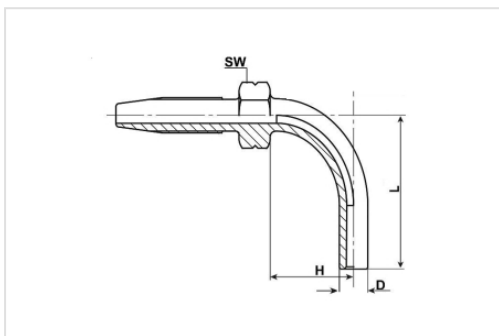

## Hose studs 90°

### Steel zinc-nickel / CrVIF

Item No.	Hose Ø	D	H	L	SW	Bag	Box
100-059-4	4,1 x 8,75	4	14	30	10	50	500
100-052	4,1 x 8,75	6	13	21	10	100	500
100-059	4,1 x 8,75	6	14	33	10	100	500
100-062	4,1 x 8,75	6	17	28	10	100	500
100-053	4,1 x 8,75	6	28	37	10	100	500
100-056	4,1 x 8,75	6	28	53	10	100	500
3511-110	4,1 x 8,75	1/4"	28	37	11	100	500
3511-113	4,1 x 8,75	3/16"	14	32	10	100	500
100-063	6,35 x 11,3	6	22	45	12	50	500
100-073	6,35 x 11,3	8	23	36	12	50	500
100-076	6,35 x 11,3	8	23	55	12	50	500
100-083	6,35 x 11,3	10	23	36	12	50	250

### Stainless steel 1.4401 / 316 / V4A

Item No.	Hose Ø	D	H	L	SW	Bag	Box
100-053-VA	4,1 x 8,75	6	28	37	10	25	500
100-053-8-VA	4,1 x 8,75	8	28	37	10	25	500
3511-210	6,35 x 11,3	6	22	45	12	25	250
100-073-VA	6,35 x 11,3	8	23	36	12	25	250

#### Steel zinc-nickel / CrVIF

Item No.	Hose Ø	D	H	L	SW	Bag	Box
100-053-NUT	4,1 x 8,75	6	28	37	10	100	1000
100-056-NUT	4,1 x 8,75	6	28	53	10	100	500
3511-111	4,1 x 8,75	1/4"	28	37	11	100	500
3511-112	1/8" x 5/16"	1/4"	27 mm / 1,06"	35 mm / 1,38"	11 mm / 7/16"	100	500
3511-117	1/8" x 5/16"	6	27 mm / 1,06"	35 mm / 1,38"	11 mm / 7/16"	100	500