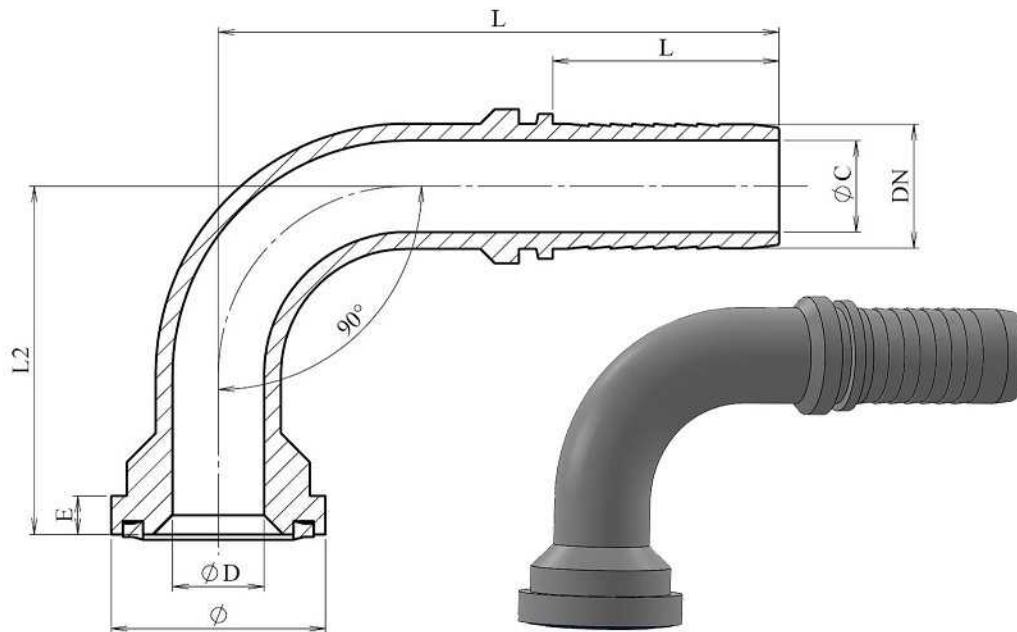

6000 PSI SAE Flange (90° Elbow) / Code 62

Stainless Steel AISI 316-L

1/1

Part nº	DN	Flange	L	L1	L2	ØC	ØD	E
842830808	1/2"	31,8	73	30,5	45	9,5	9,5	7,8
842831208	1/2"	41,3	73	30,5	49	9,5	17	8,8
842831210	5/8"	41,3	84	34	54	12	17	8,8
842831212	3/4"	41,3	103	39	65	15	15	8,8
842831612	3/4"	47,6	103	39	69	15	21	9,5
842831616	1"	47,6	121	47	84	19	19	9,5
842832016	1"	54	121	47	86	19	27	10,3
842832020	1"1/4	54	146	54,5	101	26	26	10,3
842832420	1"1/4	63,5	146	54,5	105	26	32	12,6
842832424	1"1/2	63,5	163	58	109	32	32	12,6
842833224	1"1/2	79,4	163	58	115	32	44	12,6
842833232	2"	79,4	211	72	137	44	44	12,6