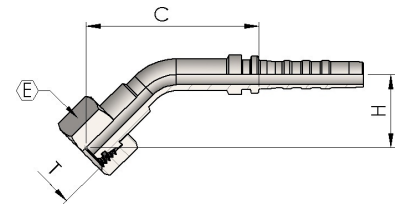

### 45° Metric Swept Elbow 24° Seat Heavy

(DKOS-45°)

Product number	hose I.D.		Dimension					
	in	mm	dash size	T	erm.	E	drop H	Cut-off C
0284N06-20	3/8	9.5	06	M20-1.5	12	24	18	53
0284N08-24	1/2	12.7	08	M24-1.5	16	30	21	63
0284N10-30	5/8	15.9	10	M30-2	20	36	29	74
0284N12-30	3/4	19	12	M30-2	20	36	30	90
0284N12-36	3/4	19	12	M36-2	25	46	29	91
0284N16-36	1	25.4	16	M36-2	25	46	34	86
0284N16-42	1	25.4	16	M42-2	30	50	30	87
0284N20-52	1.1/4	31.8	20	M52-2	38	60	39	105
0284N24-52	1.1/2	38.1	24	M52-2	38	60	53	129