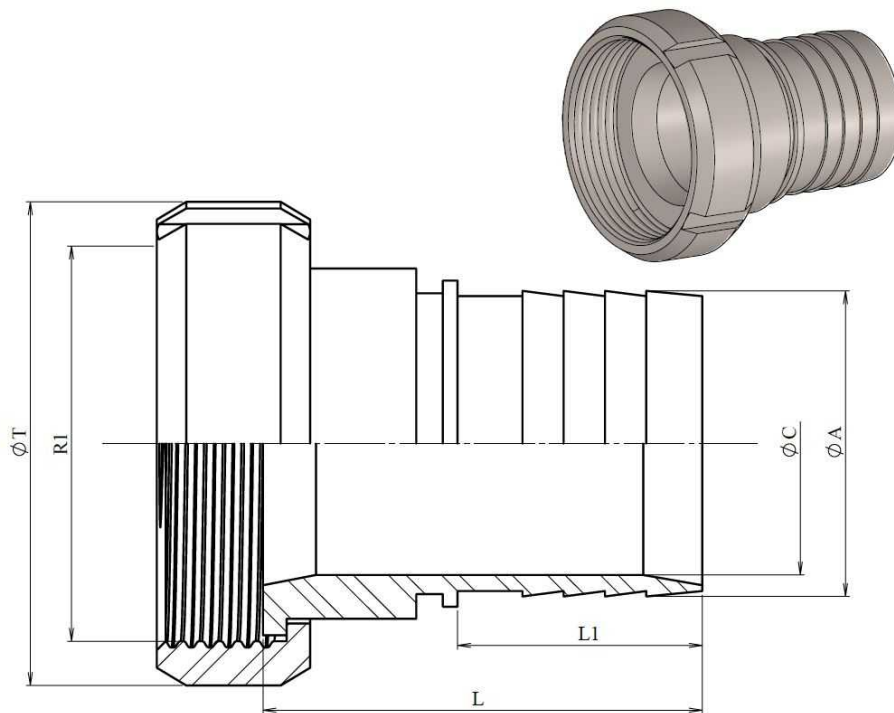

Swivel female SMS

Stainless Steel AISI 316-L

Part n°	DN	R1	L	L1	ØA	ØC	ØT
ZRA2004025	25	40x1/6"	51	24,5	26,5	21,5	51
ZRA2004832	32	48x1/6"	56,4	32	32	27	60
ZRA2006038	38	60x1/6"	64,5	32,5	37,2	33	74
ZRA2006040	40	60x1/6"	64,3	31	39,5	34	74
ZRA2007050	50	70x1/6"	74,5	41,5	51,8	44,5	84
ZRA2008563	63	85x1/6"	90,8	53	63	56	100
ZRA2008565	65	85x1/6"	90,8	53	65	58	100
ZRA2009870	70	98x1/6"	92,8	56	70	63	114
ZRA2009875	75	98x1/6"	95,8	58	75	68	114
ZRA2009880	80	98x1/6"	95,8	58	78	71	114
ZRA200125100	100	125x1/4"	101	62,5	102	97	138
ZRA200132100	100	132x1/4"	101	62,5	102	97	150