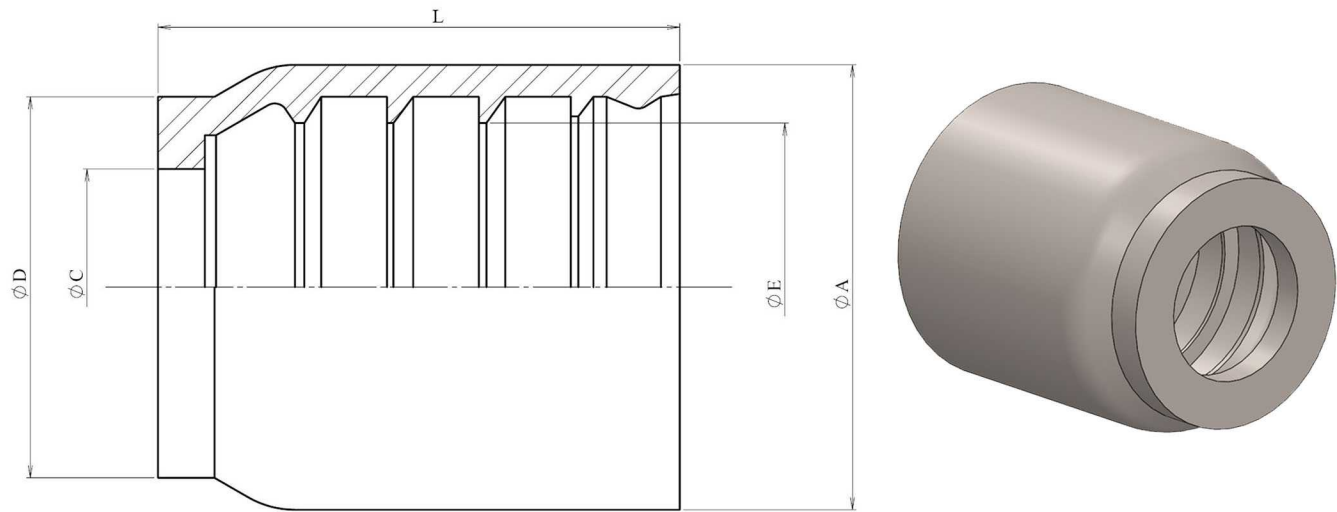

**Ferrules R1AT/R2AT/1SN/2SN/R16/2SC/R17 for one piece fittings 43 series**

Stainless Steel AISI 316-L

Part n°	DN	L	ØA	ØC	ØD	ØE
<b>ZPFC221200400</b>	1/4"	30	21,8	11,7	23	15,7
<b>ZPFC221200500</b>	5/16"	30	22,8	13,3	24	17,3
<b>ZPFC221200600</b>	3/8"	29,5	28	14,9	24	20,7
<b>ZPFC221200800</b>	1/2"	32	28	18,7	30	24
<b>ZPFC221201000</b>	5/8"	36	31,8	21,5	33	26,2
<b>ZPFC221201200</b>	3/4"	42,5	34,4	24,6	38	30,6
<b>ZPFC221201600</b>	1"	51	43	31	46	39
<b>ZPFC221202000</b>	1"1/4	58,5	59,8	38,9	59	49,2
<b>ZPFC221202400</b>	1"1/2	61,5	67,6	44,1	67	56
<b>ZPFC221203200</b>	2"	74,5	83	58	80	68,7