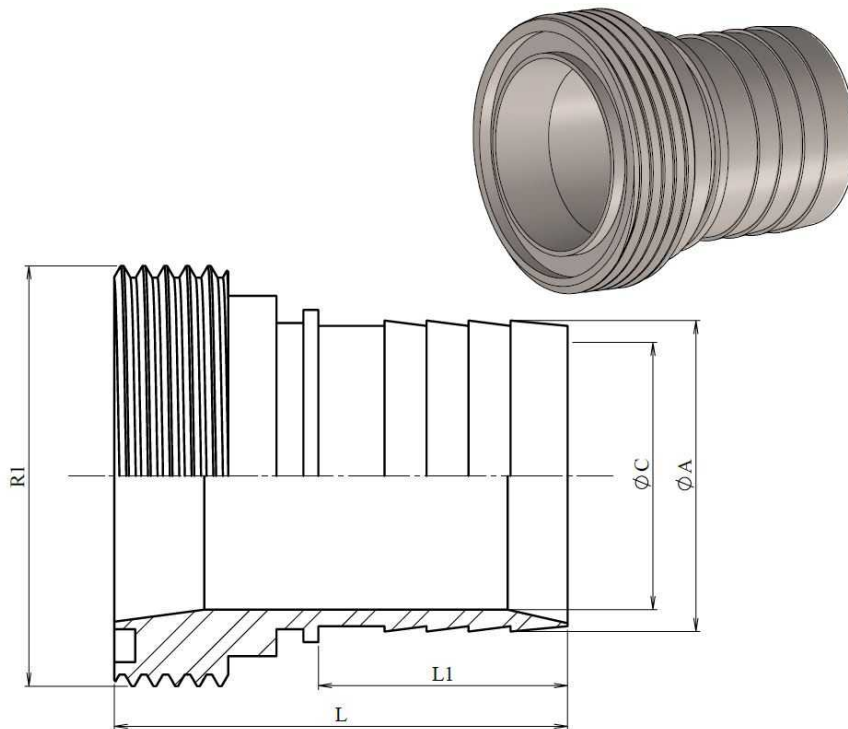

Fixed male SMS

Stainless Steel AISI 316-L

Part n°	DN	R1	L	L1	ØA	ØC
ZRA2124025	25	40x1/6"	45,5	24,5	26,5	21,5
ZRA2124832	32	48x1/6"	57,3	32	32	27
ZRA2126038	38	60x1/6"	62,5	32,5	37,2	33
ZRA2126040	40	60x1/6"	61,3	31	39,5	34
ZRA2127050	50	70x1/6"	75,5	41,5	51,8	44,5
ZRA2128563	63	85x1/6"	84,8	53	63	56
ZRA2128565	65	85x1/6"	84,8	53	65	58
ZRA2129870	70	98x1/6"	92,8	56	70	63
ZRA2129875	75	98x1/6"	95,8	58	75	68
ZRA2129880	80	98x1/6"	95,8	58	78	71
ZRA212125100	100	125x1/4"	97	62,5	102	97
ZRA212132100	100	132x1/4"	97	62,5	102	97