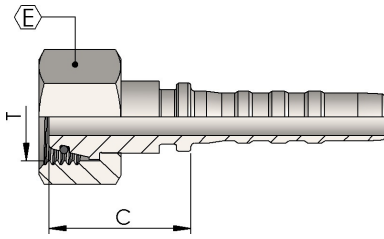

0084N

Metric Female 24° Seat Heavy

(DKOS)

Product number	hose I.D.		Dimension				
	in	mm	dash size	T	erm.	E	Cut-off C
0084N06-20	3/8	9.5	06	M20-1.5	12	24	25
0084N08-24	1/2	12.7	08	M24-1.5	16	30	29
0084N10-30	5/8	15.9	10	M30-2	20	34	34
0084N12-30	3/4	19	12	M30-2	20	36	36
0084N12-36	3/4	19	12	M36-2	25	46	41
0084N16-36	1	25.4	16	M36-2	25	46	42
0084N16-42	1	25.4	16	M42-2	30	50	44
0084N20-52	1.1/4	31.8	20	M52-2	38	60	46
0084N24-52	1.1/2	38.1	24	M52-2	38	60	52

0184N

90° Metric Swept Elbow 24° Seat Heavy

(DKOS-90°)

Product number	hose I.D.		Dimension					
	in	mm	dash size	T	erm.	E	drop H	Cut-off C
0184N06-20	3/8	9.5	06	M20-1.5	12	24	34	34
0184N08-24	1/2	12.7	08	M24-1.5	16	30	41	40
0184N10-30	5/8	15.9	10	M30-2	20	36	50	46
0184N12-30	3/4	19	12	M30-2	20	36	56	58
0184N12-36	3/4	19	12	M36-2	25	46	57	59
0184N16-36	1	25.4	16	M36-2	25	46	67	77
0184N16-42	1	25.4	16	M42-2	30	50	67	72
0184N20-52	1.1/4	31.8	20	M52-2	38	60	82	84
0184N24-52	1.1/2	38.1	24	M52-2	38	60	105	105