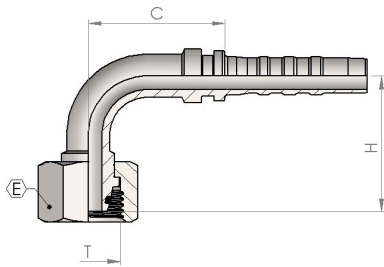

0084N

Metric Female 24° Seat Heavy

(DKOS)

Product number	hose I.D.		Dimension				
	in	mm	dash size	T	erm.	E	Cut-off C
0084N06-20	3/8	9.5	06	M20-1.5	12	24	25
0084N08-24	1/2	12.7	08	M24-1.5	16	30	29
0084N10-30	5/8	15.9	10	M30-2	20	34	34
0084N12-30	3/4	19	12	M30-2	20	36	36
0084N12-36	3/4	19	12	M36-2	25	46	41
0084N16-36	1	25.4	16	M36-2	25	46	42
0084N16-42	1	25.4	16	M42-2	30	50	44
0084N20-52	1.1/4	31.8	20	M52-2	38	60	46
0084N24-52	1.1/2	38.1	24	M52-2	38	60	52

0184N

90° Metric Swept Elbow 24° Seat Heavy

(DKOS-90°)

Product number	hose I.D.		Dimension					
	in	mm	dash size	T	erm.	E	drop H	Cut-off C
0184N06-20	3/8	9.5	06	M20-1.5	12	24	34	34
0184N08-24	1/2	12.7	08	M24-1.5	16	30	41	40
0184N10-30	5/8	15.9	10	M30-2	20	36	50	46
0184N12-30	3/4	19	12	M30-2	20	36	56	58
0184N12-36	3/4	19	12	M36-2	25	46	57	59
0184N16-36	1	25.4	16	M36-2	25	46	67	77
0184N16-42	1	25.4	16	M42-2	30	50	67	72
0184N20-52	1.1/4	31.8	20	M52-2	38	60	82	84
0184N24-52	1.1/2	38.1	24	M52-2	38	60	105	105