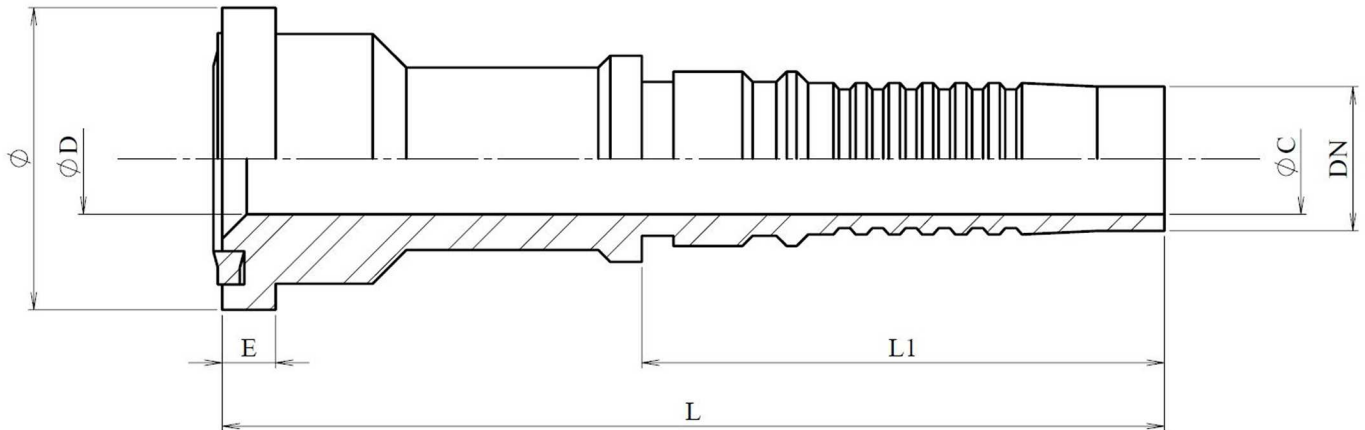

6000 PSI SAE Straight Flange Interlock / Code 62

Stainless Steel AISI 316-L

1/1

Part nº	DN	Flange	L	L1	ØC	ØD	E
Z642821212	3/4"	41,3	122	66	14	14	8,75
Z642821612	3/4"	47,63	121	66	14	19	9,5
Z642821616	1"	47,63	138,5	78,5	19	19	9,5
Z642822016	1"	53,98	153,5	78,5	19	25	10,3
Z642822020	1"1/4	54	163,5	86	25	25	10,3
Z642822420	1"1/4	63,5	168	86	25	32	12,6
Z642822424	1"1/2	63,5	180	98	32	32	12,6
Z642823224	1"1/2	79,38	191	98	32	32	12,6
Z642823232	2"	79,38	204,5	111,5	40	44	12,6