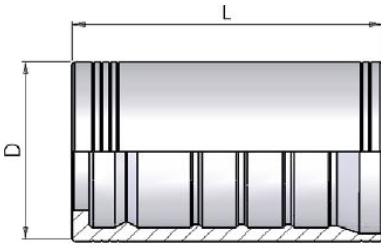

0013

Swaged Ferrule (skive)

Product number	hose I.D.		Dimension		skive	valid for
	in	mm	D	L	Length	-
0013-10	5/8	15.9	34.5	57.5	47/15	R15
0013-16	1	25.4	48	75	64/17	R13-R15
0013-20	1.1/4	31.8	60	88	74/22	R13 -R15
0013-24	1.1/2	38.1	67	94	81/22,5	R13 -R15
0013-32	2	50.8	85	99	85/30	R13-R15
0013-40	2.1/2	63.5	99	140	125/35	R13-R15
0013-48	3	76.2	116	154	135/37	R13-R15

00J4

Swaged Ferrule (skive)

Product number	hose I.D.		Dimension		skive	valid for
	in	mm	D	L	Length	-
00J4-16	1	25.4	49	72.5	62/17	HySpir 500