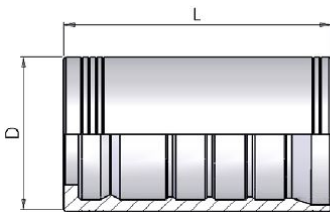

0013

Swaged Ferrule (skive)

Product number	hose I.D.		Dimension		skive	valid for
	in	mm	D	L	Length	-
0013-10	5/8	15.9	34.5	57.5	47/15	R15
0013-16	1	25.4	48	75	64/17	R13-R15
0013-20	1.1/4	31.8	60	88	74/22	R13 -R15
0013-24	1.1/2	38.1	67	94	81/22,5	R13 -R15
0013-32	2	50.8	85	99	85/30	R13-R15
0013-40	2.1/2	63.5	99	140	125/35	R13-R15
0013-48	3	76.2	116	154	135/37	R13-R15

00J4

Swaged Ferrule (skive)

Product number	hose I.D.		Dimension		skive	valid for
	in	mm	D	L	Length	-
00J4-16	1	25.4	49	72.5	62/17	HySpir 500