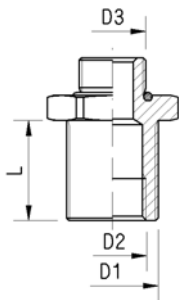

BULKHEAD
PASSE-CLOISON
SCHOTTSTUTZEN
ANTEPARO

ARTICLE NO.	D1	D2	L	HEX	WEIGHT
6237622	M 12 x 1,5	M 12 x 1,5	24	18	29
6237624	M 12 x 1,5	M 14 x 1,5	24	20	34
6237693	M 16 x 1,5	M 16 x 1,5	24	22	41
6237697	M 16 x 1,5	M 16 x 1,5	35	22	50
6237675	M 16 x 1,5	R 1/4"	24	22	45
6237735	M 22 x 1,5	M 16 x 1,5	24	28	73

BULKHEAD
PASSE-CLOISON
SCHOTTSTUTZEN
ANTEPARO

ARTICLE NO.	D1	D2	D3	L	HEX	WEIGHT
6237728	M 22 x 1,5	M 16 x 1,5	3/8 - 18 NPTF	24	28	83
6237691	M 22 x 1,5	M 16 x 1,5	1/2 NPTF, coated	24	28	88
6237731	M 22 x 1,5	M 16 x 1,5	M 16 x 1,5	24	28	70
6237733	M 22 x 1,5	M 16 x 1,5	M 16 x 1,5	40	28	94
6237730	M 22 x 1,5	M 16 x 1,5	M 22 x 1,5	24	28	70
6237721	M 22 x 1,5	M 16 x 1,5	M 22 x 1,5	40	28	94
6237674	M 22 x 1,5	M 16 x 1,5	R 1/2	24	27	90
6237734	M 26x1,5	M 16x1,5	M 16x1,5	34	32	151