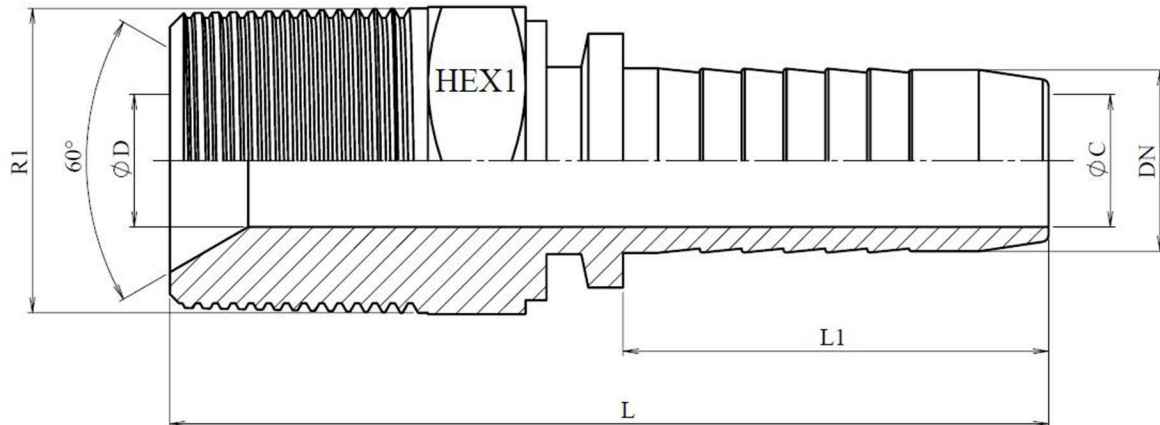

Male BSPT tapered

Stainless Steel AISI 316-L

1/1

Part n°	DN	R1	L	L1	HEX 1	ØC	ØD
841140404	1/4"	1/4" BSPT	53,5	28	17	4	4
841140405	5/16"	1/4" BSPT	53,8	28	17	5,5	4
841140406	3/8"	1/4" BSPT	55,5	29,5	17	7	7
841140604	1/4"	3/8" BSPT	55	28	19	4	7
841140605	5/16"	3/8" BSPT	55,3	28	19	5,5	7
841140606	3/8"	3/8" BSPT	57	29,5	19	7	7
841140608	1/2"	3/8" BSPT	58,5	30,5	19	9,5	9,50
841140806	3/8"	1/2" BSPT	61,5	29,5	22	7	12
841140808	1/2"	1/2" BSPT	63	30,5	22	9,5	9,5
841140810	5/8"	1/2" BSPT	66,8	34	22	12	12
841140812	3/4"	1/2" BSPT	73,0	39	27	15	11
841141208	1/2"	3/4" BSPT	68,5	30,5	30	9,5	15
841141210	5/8"	3/4" BSPT	72,3	34	30	12	15
841141212	3/4"	3/4" BSPT	77,5	39	30	15	15
841141612	3/4"	1" BSPT	81	39	36	15	15
841141616	1"	1" BSPT	89	47	36	19	19
841142016	1"	1"1/4 BSPT	92,5	47	46	19	26
841142020	1"1/4	1"1/4 BSPT	101,5	54,5	46	26	26
841142420	1"1/4	1"1/2 BSPT	104,5	54,5	50	26	32
841142424	1"1/2	1"1/2 BSPT	108	58	50	32	32
841143232	2"	2" BSPT	126	72	65	44	44