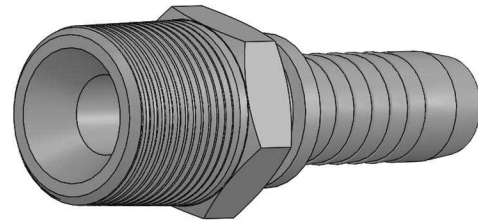

Male BSPT tapered

Stainless Steel AISI 316-L

1/1

Part n°	DN	R1	L	L1	HEX 1	ØC	ØD
841140404	1/4"	1/4" BSPT	53,5	28	17	4	4
841140405	5/16"	1/4" BSPT	53,8	28	17	5,5	4
841140406	3/8"	1/4" BSPT	55,5	29,5	17	7	7
841140604	1/4"	3/8" BSPT	55	28	19	4	7
841140605	5/16"	3/8" BSPT	55,3	28	19	5,5	7
841140606	3/8"	3/8" BSPT	57	29,5	19	7	7
841140608	1/2"	3/8" BSPT	58,5	30,5	19	9,5	9,50
841140806	3/8"	1/2" BSPT	61,5	29,5	22	7	12
841140808	1/2"	1/2" BSPT	63	30,5	22	9,5	9,5
841140810	5/8"	1/2" BSPT	66,8	34	22	12	12
841140812	3/4"	1/2" BSPT	73,0	39	27	15	11
841141208	1/2"	3/4" BSPT	68,5	30,5	30	9,5	15
841141210	5/8"	3/4" BSPT	72,3	34	30	12	15
841141212	3/4"	3/4" BSPT	77,5	39	30	15	15
841141612	3/4"	1" BSPT	81	39	36	15	15
841141616	1"	1" BSPT	89	47	36	19	19
841142016	1"	1"1/4 BSPT	92,5	47	46	19	26
841142020	1"1/4	1"1/4 BSPT	101,5	54,5	46	26	26
841142420	1"1/4	1"1/2 BSPT	104,5	54,5	50	26	32
841142424	1"1/2	1"1/2 BSPT	108	58	50	32	32
841143232	2"	2" BSPT	126	72	65	44	44