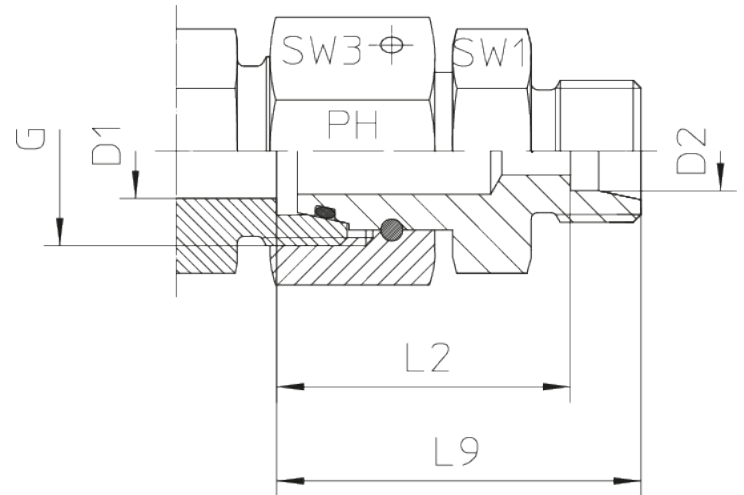

Rubrik 9.46

Reducing Couplings - RED - DKOS - OMD

With Taper and O-ring - FKM For Type of Port End W DIN 3861 Other dimensions on request!

Pressure	Tube O.D.		Thread	Approx. Dimensions				Order-Code
	D1	D2		G	L2	L9	SW1	

Series S

800	8	6	M 16 x 1,5	27,0	34,0	14	19	RED-DKOS-08/06-OMD
800	10	6	M 18 x 1,5	27,5	34,5	17	22	RED-DKOS-10/06-OMD
800	10	8	M 18 x 1,5	27,5	34,5	17	22	RED-DKOS-10/08-OMD
630	12	6	M 20 x 1,5	29,0	37,0	17	24	RED-DKOS-12/06-OMD
630	12	8	M 20 x 1,5	29,0	37,0	17	24	RED-DKOS-12/08-OMD
630	12	10	M 20 x 1,5	29,5	37,0	19	24	RED-DKOS-12/10-OMD
630	14	6	M 22 x 1,5	31,5	38,5	19	27	RED-DKOS-14/06-OMD
630	14	8	M 22 x 1,5	31,5	38,5	19	27	RED-DKOS-14/08-OMD
630	14	10	M 22 x 1,5	31,0	38,5	19	27	RED-DKOS-14/10-OMD
630	14	12	M 22 x 1,5	31,0	38,5	22	27	RED-DKOS-14/12-OMD
630	16	6	M 24 x 1,5	32,0	39,0	22	30	RED-DKOS-16/06-OMD
630	16	8	M 24 x 1,5	32,0	39,0	22	30	RED-DKOS-16/08-OMD
630	16	10	M 24 x 1,5	31,5	39,0	22	30	RED-DKOS-16/10-OMD
630	16	12	M 24 x 1,5	31,5	39,0	22	30	RED-DKOS-16/12-OMD
630	16	14	M 24 x 1,5	33,0	41,0	22	30	RED-DKOS-16/14-OMD
420	20	6	M 30 x 2	36,0	43,0	27	36	RED-DKOS-20/06-OMD
420	20	8	M 30 x 2	36,0	43,0	27	36	RED-DKOS-20/08-OMD
420	20	10	M 30 x 2	35,5	43,0	27	36	RED-DKOS-20/10-OMD