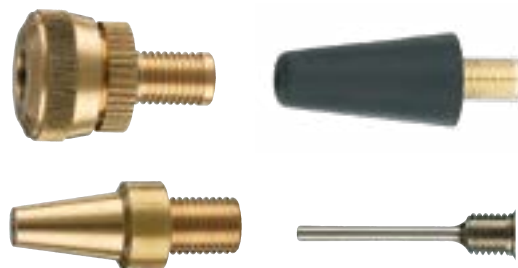

# GR-4

KIT UGELLI MULTIUSO | MULTI-PURPOSE NOZZLE KIT | KIT BUSES MULTIUSAGE | MEHRZWECKDÜSENKIT

COD.	MOD.	
BH128245	GR-4	5

## MANOMETRO DIGITALE | DIGITAL GAUGE MANOMETRE NUMERIQUE | DIGITALES MANOMETER

COD.	MOD.	Ø	Scala   Scale   Échelle   Skala		Classe di precisione		
BM0600002A	Man-Digit D80	Ø80	0÷12 bar / 0÷ 175 psi 0÷1.2 MPa / 0÷ 1200 kPa	G 1/4 B UNI ISO/7	POSTERIORE	1.6	1
BM0600001A	Man-Digit D60	Ø60	0÷12 bar / 0÷ 175 psi 0÷1.2 MPa / 0÷ 1200 kPa	G 1/4 B UNI ISO/7	RADIALE	1.6	1

## MANOMETRO | GAUGE MANOMETRE | MANOMETER

MANOMETRO PER GONFIAGGIO PNEUMATICI | GAUGE FOR TYRE INFLATION  
MANOMETRE POUR GONFLAGE PNEUMATIQUES | MANOMETER FÜR REIFENFÜLLER

COD.	Ø	Scala   Scale   Échelle   Skala		Classe di precisione		
BM118095	Ø80	scala 0-12 bar / 0-170 psi	G 1/4 B UNI ISO/7	POSTERIORE	2.5	1
BM108034	Ø60	scala 0-12 bar / 0-170 psi	G 1/4 B UNI ISO/7	POSTERIORE	2.5	1
BM068009	Ø60	scala 0-12 bar / 0-170 psi	G 1/4 B UNI ISO/7	RADIALE	2.5	1
BM058116	Ø40	scala 0-10 bar / 0-140 psi	G 1/8 B UNI ISO/7	POSTERIORE	2.5	1