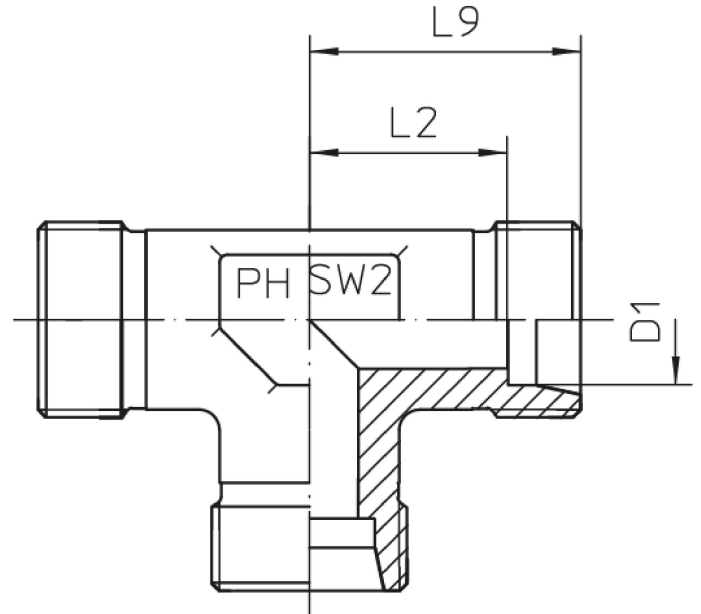

Rubrik 8.29

TV - Equal Tee Bodies - OMD

Pressure	Tube O.D.	Approx. Dimensions			Order-Code
		D1	L2	L9	
Series LL					
100	4	11,0	15,0	9	TV-LL-04-OMD
100	6	9,5	15,0	9	TV-LL-06-OMD
100	8	11,5	17,0	12	TV-LL-08-OMD
Series L					
500	6	12,0	19,0	12	TV-L-06-OMD
500	8	14,0	21,0	12	TV-L-08-OMD
500	10	15,0	22,0	14	TV-L-10-OMD
400	12	17,0	24,0	17	TV-L-12-OMD
400	15	21,0	28,0	19	TV-L-15-OMD
400	18	23,5	31,0	24	TV-L-18-OMD
250	22	27,5	35,0	27	TV-L-22-OMD
250	28	30,5	38,0	36	TV-L-28-OMD
250	35	34,5	45,0	41	TV-L-35-OMD
250	42	40,0	51,0	50	TV-L-42-OMD
Series S					
800	6	16,0	23,0	12	TV-S-06-OMD
800	8	17,0	24,0	14	TV-S-08-OMD
800	10	17,5	25,0	17	TV-S-10-OMD

630	12	21,5	29,0	17	TV-S-12-OMD
630	14	22,0	30,0	19	TV-S-14-OMD
630	16	24,4	33,0	24	TV-S-16-OMD
420	20	26,5	37,0	27	TV-S-20-OMD
420	25	30,0	42,0	36	TV-S-25-OMD
420	30	35,5	49,0	41	TV-S-30-OMD
420	38	41,0	57,0	50	TV-S-38-OMD