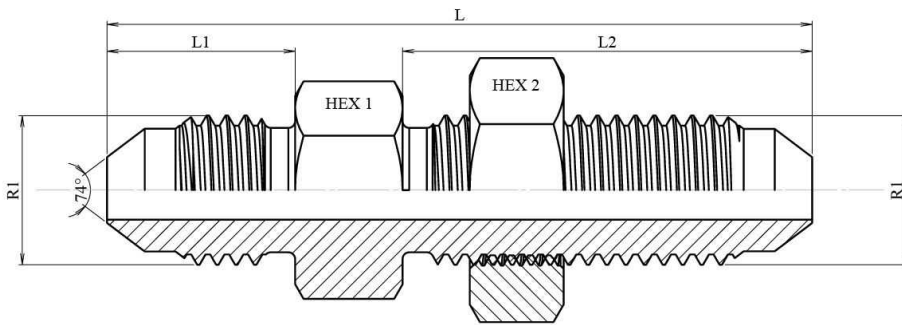

Straight bulkhead fitting JIC 37°

Mild Steel

1/1

Part n°	ØD1	ØD2	R1	L	L1	L2	HEX 1	HEX 2
S25006	6	1/4	7/16" 20h UNF	52,5	14	30,5	17	17
S25008	8	5/16	1/2" 20h UNF	52,5	14	30,5	19	19
S25010	10	3/8	9/16" 18h UNF	55,5	14,1	32,5	22	22
S25012	12	1/2	3/4" 16h UNF	62	16,5	36,6	24	24
S25016	14-15-16	5/8	7/8" 14h UNF	69,5	19,3	40,1	30	30
S25020	18-20	3/4	1"1/16 12h UNF	78,5	21,9	44,4	36	36
S25025	25	1	1"5/16 12h UNF	80	23,1	44,4	41	41
S25032	30-32	1 1/4	1"5/8 12h UNF	84	24	45,7	50	50
S25038	38	1 1/2	1"7/8 12h UNF	89,5	27,3	46	55	55