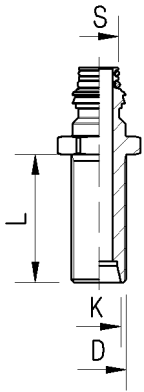

ARTICLE NO.	S	T	D	L	CAP	ROTOLOCK	HEX	WEIGHT
93440635	small	1/4"	M18x1,5	19	white	96440022	22	50
93450060	regular	6x1	M18x1,5	18	green	96450022	22	54
93450080	regular	8x1	M20x1,5	18	green	./.	24	57
93450101	regular	10x1,25	M22x1,5	23	green	./.	26	70
93450120	regular	12x1,5	M24x1,5	23	green	96452028	28	72
93460150	heavy duty	15x1,5	M30x2	24	blue	./.	34	132

IF THE PRODUCT YOU ARE LOOKING FOR IS NOT IN THIS CATALOGUE, PLEASE CONTACT US FOR INFORMATION ON ALTERNATIVE SOLUTIONS.

ABC SWIVEL™ BULKHEAD WITH 24° CONE CONNECTION

ABC SWIVEL™ AVEC PASSE-CLOISON ET RACCORD CONIQUE 24°

ABC™ ANSCHLUSS-SCHOTTSTUTZEN MIT 24°-KONUS

ABC SWIVEL™ COM ANTEPARO E E CONEXÃO CÔNICA 24°

ARTICLE NO.	S	D	L	K	CAP	ROTOLOCK	HEX	WEIGHT
93352416	regular	M16x1,5	35	24°-10	green	964 50 022	22	79
93353418	regular	M18x1,5	22	24°-12	green	964 50 022	22	55
93352418	regular	M18x1,5	42	24°-12	green	./.	24	98
93362418	heavy duty	M18x1,5	42	24°-12	blue	./.	24	111