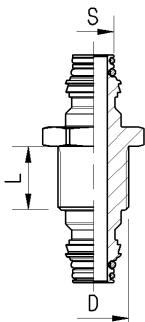

ABC SWIVEL™ DOUBLE, BULKHEAD

ABC SWIVEL™ DOUBLE AVEC PASSE-CLOISON
ABC™ DOPPELANSCHLUSS-SCHOTTSTUTZEN
ABC SWIVEL™ DUPLO COM ANTEPARO

ARTICLE NO.	S	D	L	CAP	ROTOLOCK	HEX	WEIGHT
93352205	regular	M22x1,5	20	green	964 52 028	28	120
93362206	heavy duty	M22x1,5	20	blue	964 62 028	28	140
93362216	heavy duty	M22x1,5	42	blue	964 62 028	28	187

IF THE PRODUCT YOU ARE LOOKING FOR IS NOT IN THIS CATALOGUE, PLEASE CONTACT US FOR INFORMATION ON ALTERNATIVE SOLUTIONS.