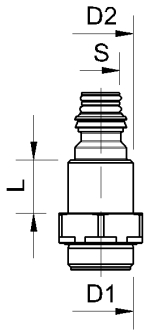

ABC SWIVEL™ BULKHEAD

ABC SWIVEL™ EMBASE FILETÉ AVEC PASSE-CLOISON
ABC™ ANSCHLUSS-SCHOTTSTUTZEN
ABC SWIVEL™ COM ANTEPARO

ARTICLE NO.	S	D1	D2	L	CAP	HEX	WEIGHT
93352216	regular	M16x1,5	M22x1,5	18	green	26	115
93352222	regular	M22x1,5	M22x1,5	18	green	28	102
93362322	heavy duty	M22x1,5	M22x1,5 partly	26	blue	28	132