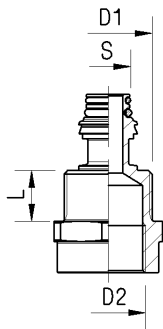

ABC™ ANSCHLUSS-SCHOTTSTUTZEN MIT 24°-KONUS

ABC SWIVEL™ COM ANTEPARO E E CONEXÃO CÔNICA 24°

ARTICLE NO.	S	D	L	K	CAP	ROTOLOCK	HEX	WEIGHT
93352416	regular	M16x1,5	35	24°-10	green	964 50 022	22	79
93353418	regular	M18x1,5	22	24°-12	green	964 50 022	22	55
93352418	regular	M18x1,5	42	24°-12	green	./.	24	98
93362418	heavy duty	M18x1,5	42	24°-12	blue	./.	24	111

ABC SWIVEL™ BULKHEAD WITH 60° CONE CONNECTION

ABC SWIVEL™ AVEC PASSE-CLOISON ET RACCORD CONIQUE 60°

ABC™ ANSCHLUSS-SCHOTTSTUTZEN MIT 60°-KONUS

ABC SWIVEL™ COM ANTEPARO E E CONEXÃO CÔNICA 60°

ARTICLE NO.	S	D	L	K	CAP	ROTOLOCK	HEX	WEIGHT
93356016	regular	M16x1,5	30	60°-10	green	964 50 022	22	64

ARTICLE NO.	S	D1	D2	L	CAP	HEX	WEIGHT
93352216	regular	M16x1,5	M22x1,5	18	green	26	115
93352222	regular	M22x1,5	M22x1,5	18	green	28	102
93362322	heavy duty	M22x1,5	M22x1,5 partly	26	blue	28	132

ABC SWIVEL™ BULKHEAD WITH INTERNAL THREAD