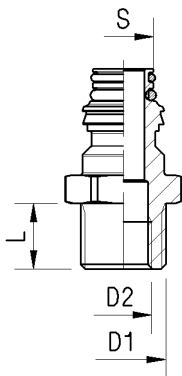

ARTICLE NO.	S	D	TYPE	CAP	ROTOLOCK	HEX	WEIGHT
93140010	small	M10x1	1	white	964 42 018	18	25
93140012	small	M12x1,5	1	white	964 42 018	18	25
93140014	small	M14x1,5	1	white	./.	20	32
93140016	small	M16x1,5	1	white	964 42 022	22	37
93140029	small	1/8"NPTF coated	2	white	964 42 016	16	22
93140030	small	1/4"NPTF coated	2	white	964 42 016	16	27
93140031	small	3/8"NPTF coated	2	white	964 42 018	18	38
93142059	small	G1/8"	1	white	./.	17	27
93140069	small	R1/8"	2	white	964 42 016	16	20
93150010	regular	M10x1	1	green	964 52 018	18	28
93150012	regular	M12x1,5	1	green	964 52 018	18	29
93150014	regular	M14x1,5	1	green	964 50 020	20	34
93150016	regular	M16x1,5	1	green	964 50 022	22	39
93150018	regular	M18x1,5	1	green	./.	24	41
93150022	regular	M22x1,5	1	green	964 52 028	28	51
93150029	regular	1/8"NPTF coated	2	green	964 52 018	18	28
93150030	regular	1/4"NPTF coated	2	green	964 52 018	18	31
93150031	regular	3/8"NPTF coated	2	green	964 52 018	18	40
93150032	regular	1/2"NPTF coated	2	green	964 50 022	22	50
93150059	regular	G1/8"	1	green	964 52 018	18	28
93150060	regular	G1/4"	1	green	964 50 020	20	34

ABC SWIVEL™ EXTENDED

ABC SWIVEL™ EMBASE FILETÉ ALLONGÉ
 ABC™ ANSCHLUSS-STUTZEN, VERLÄNGERT
 ABC SWIVEL™ ESTENDIDO

ARTICLE NO.	S	D	L	CAP	HEX	WEIGHT
93141016	small	M16x1,5	42	white	22	66
93151012	regular	M12x1,5	37	green	18	38
93151014	regular	M14x1,5	48	green	20	56
93159014	regular	M14x1,5	60	green	20	63
93151022	regular	M22x1,5	42	green	28	85

ARTICLE NO.	S	T	D	L	CAP	ROTOLOCK	HEX	WEIGHT
93440635	small	1/4"	M18x1,5	19	white	96440022	22	50
93450060	regular	6x1	M18x1,5	18	green	96450022	22	54
93450080	regular	8x1	M20x1,5	18	green	./.	24	57
93450101	regular	10x1,25	M22x1,5	23	green	./.	26	70
93450120	regular	12x1,5	M24x1,5	23	green	96452028	28	72
93460150	heavy duty	15x1,5	M30x2	24	blue	./.	34	132