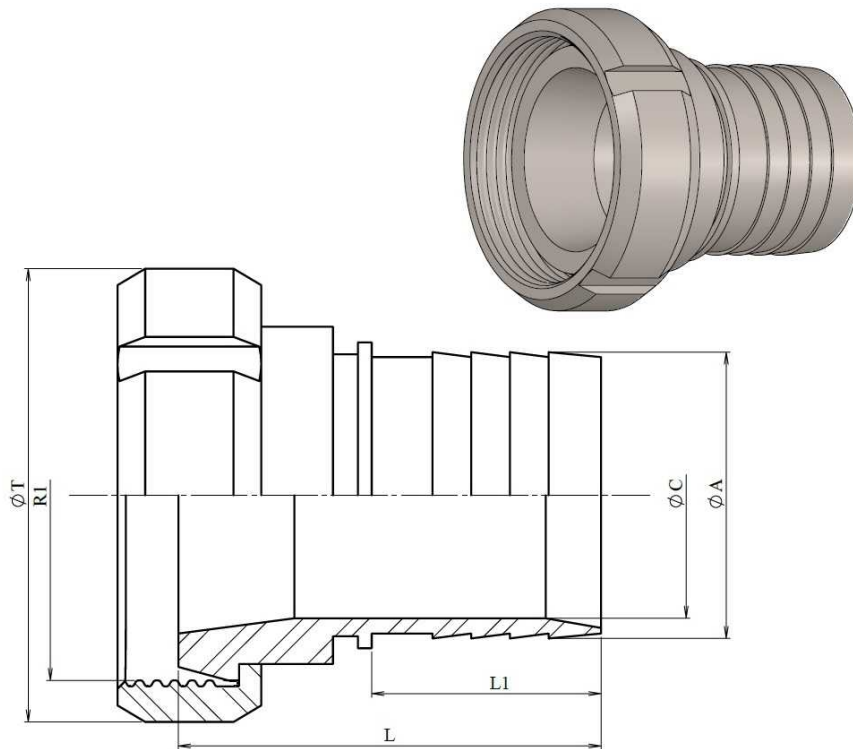

Swivel female DIN 11851

Stainless Steel AISI 316-L

1/1

Part n°	DN	R1	L	L1	ØA	ØC	ØT
ZRA1004420	20	44x1/6"	48,3	24	20	16	54
ZRA1005225	25	52x1/6"	52,5	24,5	26,5	21,5	63
ZRA1005832	32	58x1/6"	64,3	32	32	27	70
ZRA1006538	38	65x1/6"	65,5	32,5	37,2	32	78
ZRA1006540	40	65x1/6"	64,3	31	39,5	34	78
ZRA1007850	50	78x1/6"	76,5	41,5	51,8	44,5	92
ZRA1009563	63	95x1/6"	93,6	53	63	56	112
ZRA1009565	65	95x1/6"	93,6	53	65	58	112
ZRA10011075	75	110x1/4"	102,8	58	75	68	127
ZRA10011080	80	110x1/4"	102,8	58	78	71	127
ZRA100130100	100	130x1/4"	112,5	62,5	102	97	148