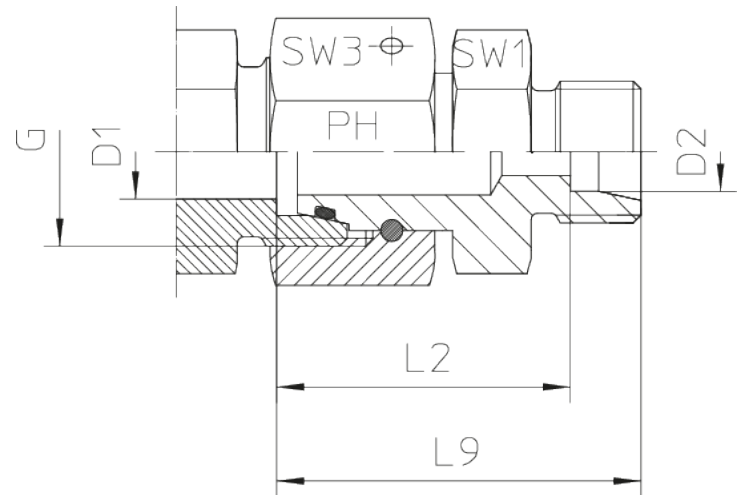

### Reducing Couplings - RED - DKOL - OMD

With Taper and O-ring - FKM For Type of Port End W DIN 3861 Other dimensions on request!

Pressure	Tube O.D.		Thread	Approx. Dimensions				Order-Code
	PN	D1		D2	G	L2	L9	
<b>Series L</b>								
500	8	6	M 14 x 1,5	23,5	30,5	12	17	RED-DKOL-08/06-OMD
500	10	6	M 16 x 1,5	25,0	38,0	14	19	RED-DKOL-10/06-OMD
500	10	8	M 16 x 1,5	25,0	32,0	14	19	RED-DKOL-10/08-OMD
400	12	6	M 18 x 1,5	25,0	32,0	17	22	RED-DKOL-12/06-OMD
400	12	8	M 18 x 1,5	25,0	32,0	17	22	RED-DKOL-12/08-OMD
400	12	10	M 18 x 1,5	26,0	33,0	17	22	RED-DKOL-12/10-OMD
400	15	6	M 22 x 1,5	28,5	35,5	19	27	RED-DKOL-15/06-OMD
400	15	8	M 22 x 1,5	28,0	35,5	19	27	RED-DKOL-15/08-OMD
400	15	10	M 22 x 1,5	29,5	36,5	19	27	RED-DKOL-15/10-OMD
400	15	12	M 22 x 1,5	29,5	36,5	19	27	RED-DKOL-15/12-OMD
400	18	6	M 26 x 1,5	28,0	35,0	24	32	RED-DKOL-18/06-OMD
400	18	8	M 26 x 1,5	28,0	35,0	24	32	RED-DKOL-18/08-OMD
400	18	10	M 26 x 1,5	29,0	35,0	24	32	RED-DKOL-18/10-OMD
400	18	12	M 26 x 1,5	29,0	35,0	24	32	RED-DKOL-18/12-OMD
400	18	15	M 26 x 1,5	30,0	37,0	24	32	RED-DKOL-18/15-OMD
250	22	6	M 30 x 2	32,0	39,0	27	36	RED-DKOL-22/06-OMD
250	22	8	M 30 x 2	32,0	39,0	27	36	RED-DKOL-22/08-OMD