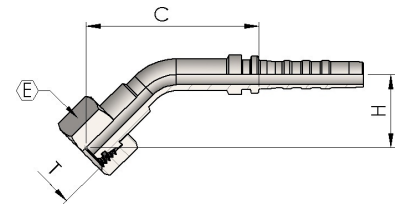

0285N

45° Metric Swept Elbow 24° Seat Light

(DKOL-45°)

Product number	hose I.D.		Dimension					Cut-off C
	in	mm	dash size	T	erm.	E	H	
0285N06-18	3/8	9.5	06	M18-1.5	12	22	19	52
0285N08-22	1/2	12.7	08	M22-1.5	15	27	21	63
0285N10-26	5/8	15.9	10	M26-1.5	18	32	23	68
0285N16-36	1	25.4	16	M36-2	28	41	29	82
0285N20-45	1.1/4	31.8	20	M45-2	35	50	39	107
0285N24-52	1.1/2	38.1	24	M52-2	42	60	36	85

0450N

Metric Male 24° Seat Heavy

(CES)

Product number	hose I.D.		Dimension					Cut-off C
	in	mm	dash size	T	erm.	E		
0450N06-20	3/8	9.5	06	M20-1.5	12	22	31	
0450N08-24	1/2	12.7	08	M24-1.5	16	24	33	
0450N10-30	5/8	15.9	10	M30-2	20	30	36	
0450N12-30	3/4	19	12	M30-2	20	30	37	
0450N12-36	3/4	19	12	M36-2	25	36	39	
0450N16-42	1	25.4	16	M42-2	30	46	44	
0450N20-52	1.1/4	31.8	20	M52-2	38	55	48	
0450N24-52	1.1/2	38.1	24	M52-2	38	55	50	