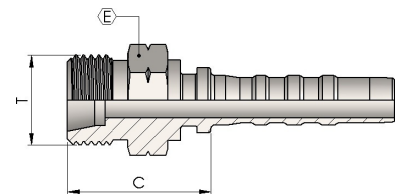

0285N

45° Metric Swept Elbow 24° Seat Light

(DKOL-45°)

Product number	hose I.D.		Dimension					Cut-off C
	in	mm	dash size	T	erm.	E	H	
0285N06-18	3/8	9.5	06	M18-1.5	12	22	19	52
0285N08-22	1/2	12.7	08	M22-1.5	15	27	21	63
0285N10-26	5/8	15.9	10	M26-1.5	18	32	23	68
0285N16-36	1	25.4	16	M36-2	28	41	29	82
0285N20-45	1.1/4	31.8	20	M45-2	35	50	39	107
0285N24-52	1.1/2	38.1	24	M52-2	42	60	36	85

0450N

Metric Male 24° Seat Heavy

(CES)

Product number	hose I.D.		Dimension					Cut-off C
	in	mm	dash size	T	erm.	E		
0450N06-20	3/8	9.5	06	M20-1.5	12	22	31	
0450N08-24	1/2	12.7	08	M24-1.5	16	24	33	
0450N10-30	5/8	15.9	10	M30-2	20	30	36	
0450N12-30	3/4	19	12	M30-2	20	30	37	
0450N12-36	3/4	19	12	M36-2	25	36	39	
0450N16-42	1	25.4	16	M42-2	30	46	44	
0450N20-52	1.1/4	31.8	20	M52-2	38	55	48	
0450N24-52	1.1/2	38.1	24	M52-2	38	55	50	