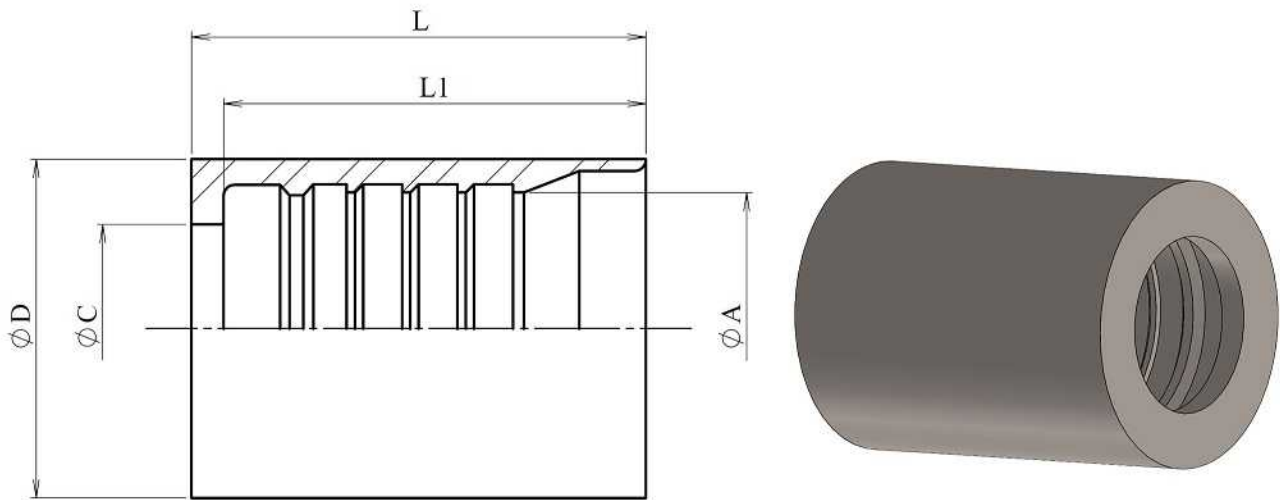

**Ferrules SAE 100 R13/R15 Interlock**

Stainless Steel AISI 316-L

1/1

Part n°	DN	L	L1	ØA	ØC	ØD
<b>Z610102000</b>	1" 1/4	82	76,5	48	37,8	61
<b>Z610102400</b>	1"1/2	93	86,7	55,4	44,4	70
<b>Z610103200</b>	2"	100	92,3	69,5	57,1	85