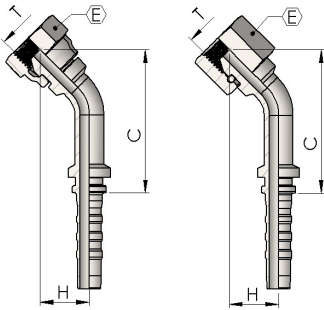

0250N 0251N

BSP 45° Swept Elbow 60° Cone

(DKR-45°)

Product number	hose I.D.		Dimension					Note
	in	mm	dash size	T	E	drop H	Cut-off C	
0251N06-06	3/8	9.5	06	3/8-19	22	19	54	
0251N06-08	3/8	9.5	06	1/2-14	27	21	57	
0251N08-08	1/2	12.7	08	1/2-14	27	24	66	
0251N10-10	5/8	15.9	10	5/8-14	30	23	70	
0250N10-12	5/8	15.9	10	3/4-14	32	27	74	
0250N12-12	3/4	19	12	3/4-14	32	28	88	
0250N16-16	1	25.4	16	1-11	41	38	116	
0250N16-20	1	25.4	16	1.1/4-11	50	33	70	(*)
0250N20-20	1.1/4	31.8	20	1.1/4-11	50	41	103	(*)
0250N24-24	1.1/2	38.1	24	1.1/2-11	55	54	172	(*)

(*) - BSP O-Ring Female